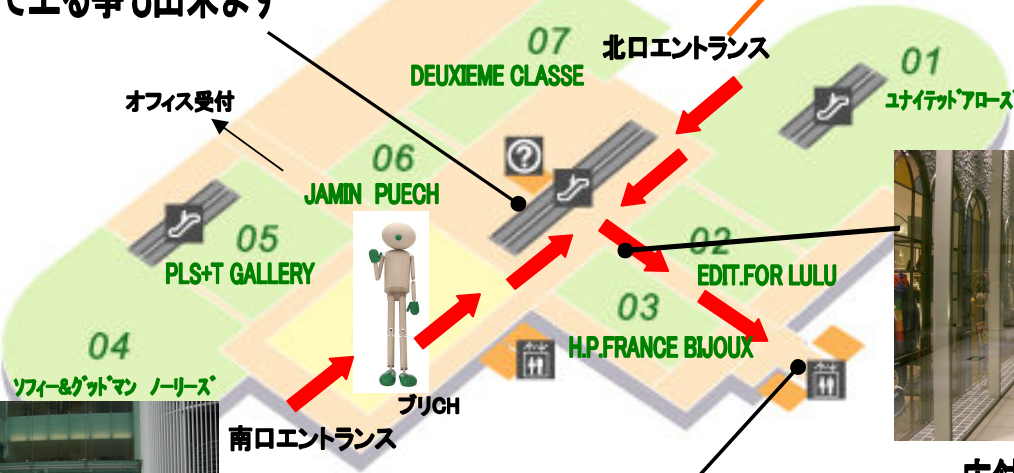

## 地下1階から7階-8階ブリーゼプラザまでの道順

エスカレーターで7階まで上り、  
7階-8階会議室専用エレベーターで  
会議室まで上る事も出来ます

ブリーゼプラザ7階・8階直通  
エレベーター

## 1階から7階-8階ブリーゼプラザまでの道順

エスカレーターで7階まで上り、  
7階-8階会議室専用エレベーターで  
会議室まで上る事も出来ます

オフィス受付

北口エントランス

南口エントランス

ブリーゼプラザ7階・8階直通  
エレベーター

店舗と店舗の間の  
通の様子です  
この奥がエレベーターです