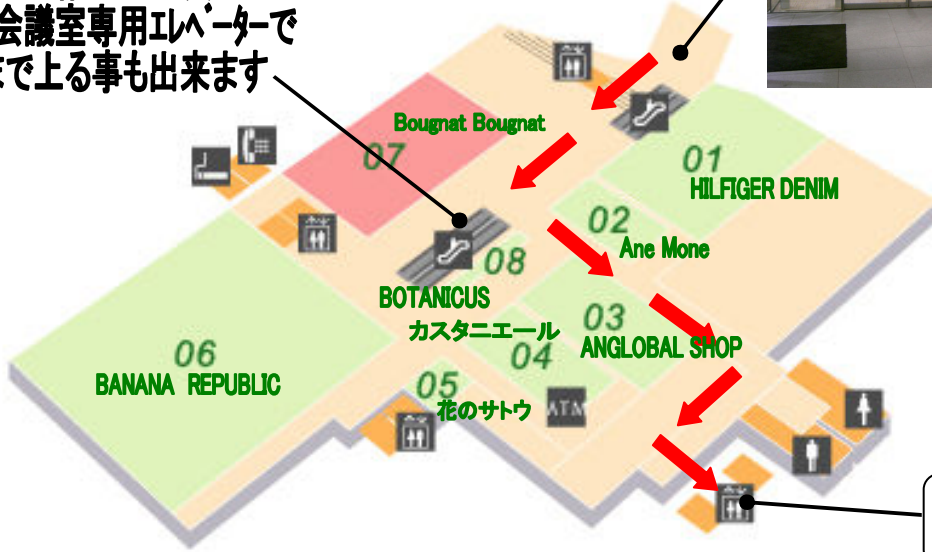

## 地下1階から7階-8階ブリーゼプラザまでの道順

エスカレーターで7階まで上り、  
7階-8階会議室専用エレベーターで  
会議室まで上る事も出来ます

ブリーゼプラザ7階・8階直通  
エレベーター

## 1階から7階-8階ブリーゼプラザまでの道順

エスカレーターで7階まで上り、  
7階-8階会議室専用エレベーターで  
会議室まで上る事も出来ます

オフィス受付

北口エントランス

南口エントランス

ブリーゼプラザ7階・8階直通  
エレベーター

店舗と店舗の間の  
通の様子です  
この奥がエレベーターです